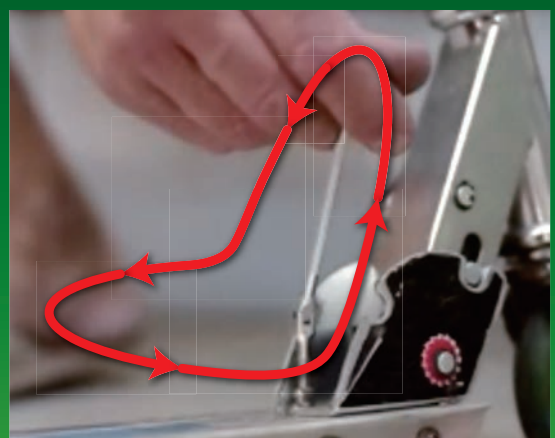

ヘッドが曲がる! 180°作業が変わる!

HEX PROの操作ビデオはこちら→
(音声は英語です)

現場の「困った」
解消します!

障害物でレンチが回せなくても…

ピボットヘッド六角レンチなら
ヘッドの角度が変えられるので、

レンチを真っ直ぐにしてドライバーのようにも使えます
表面はマットクロム仕上げで腐食防止!

差替えなしで連続作業!!

デモンストレーション機

通常の六角レンチとピボットヘッド六角レンチの違いが一目でわかる販促品です。

型番	縦 × 横 × 高さ
80099	85 × 125 × 150mm

店頭展示も可能!
フックにもかけられます!

ピボットヘッド六角レンチセット(ブリスターパック)

	型番	セット内容	希望小売価格
ミリ	00062	3、4、5、6、8mm (5本組)	¥5,500
インチ	00040	3/16、7/32、1/4、5/16、3/8インチ (5本組)	¥5,500
トルクス®	00077	T20、T25、T30、T40、T45 (5本組)	¥5,500