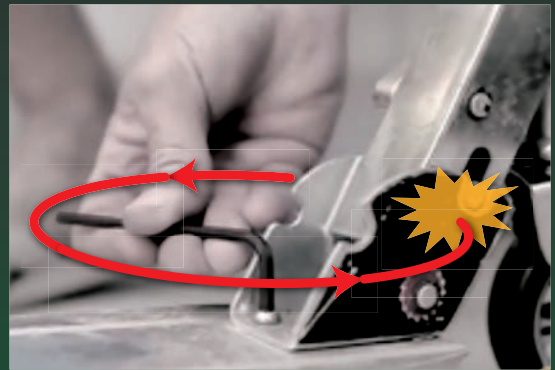

ヘッドが曲がる! 180°作業が変わる!

HEX PROの操作ビデオはこちら→
(音声は英語です)

現場の「困った」
解消します!

障害物でレンチが回せなくても…

ピボットヘッド六角レンチなら
ヘッドの角度が変えられるので、

レンチを真っ直ぐにしてドライバーのようにも使えます
表面はマットクロム仕上げで腐食防止!

差替えなしで連続作業!!

デモンストレーション機