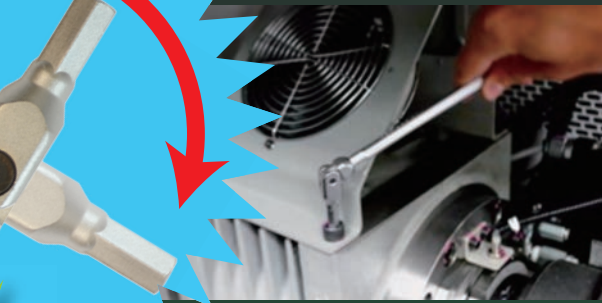

ヘッドが曲がる! 180°作業が変わる!

HEX PROの操作ビデオはこちら→
(音声は英語です)

現場の「困った」
解消します!

障害物でレンチが回せなくても…

ピボットヘッド六角レンチなら
ヘッドの角度が変えられるので、

レンチを真っ直ぐにしてドライバーのようにも使えます
表面はマットクロム仕上げで腐食防止!

差替えなしで連続作業!!

デモンストレーション機