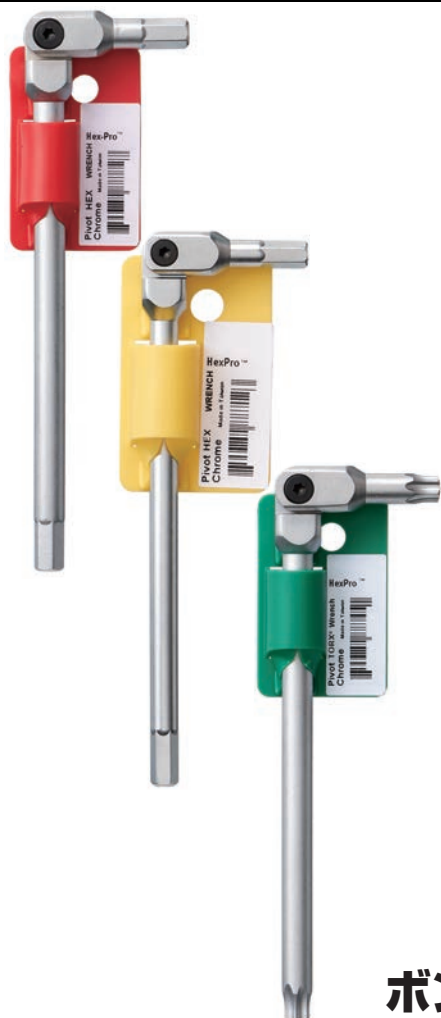

ヘッドが曲がる! 180°作業が変わる!

HEX PROの操作ビデオはこちら→
(音声は英語です)

現場の「困った」
解消します!

障害物でレンチが回せなくても…

ピボットヘッド六角レンチなら
ヘッドの角度が変えられるので、

レンチを真っ直ぐにしてドライバーのようにも使えます
表面はマットクロム仕上げで腐食防止!

差替えなしで連続作業!!

デモンストレーション機

通常の六角レンチとピボットヘッド六角レンチの違いが一目でわかる販促品です。

型番	縦 × 横 × 高さ
80099	85 × 125 × 150mm

店頭展示も可能!
フックにもかけられます!

ピボットヘッド六角レンチセット(ブリスターパック)

	型番	セット内容	希望小売価格
ミリ	00062	3、4、5、6、8mm (5本組)	¥5,500
インチ	00040	3/16、7/32、1/4、5/16、3/8インチ (5本組)	¥5,500
トルクス®	00077	T20、T25、T30、T40、T45 (5本組)	¥5,500

※ブリスターパックには布製ポーチは付いておりません

HEX PROの操作ビデオが
こちらからご覧になれます→
(音声は英語です)

ピボットヘッド六角レンチセット(箱入り)

	型番	セット内容
ミリ	HP6-IC-10	3、4、5、6、8、10mm (6本組)
インチ	HP5-IC-09	3/16、7/32、1/4、5/16、3/8インチ (5本組)
	HP8-IC-17	1/8、9/64、5/32、3/16、7/32、1/4、5/16、3/8インチ (8本組)
トルクス®	SP5-IC-19	T15、T20、T25、T27、T30 (5本組)
	SP5-IC-18	T40、T45、T47、T50、T55 (5本組)
	SP6-IC-15	T25、T27、T30、T40、T45、T50 (6本組)
	SP10-IC-22	T15、T20、T25、T27、T30、T40、T45、T47、T50、T55 (10本組)

※箱入りセットにはピボットヘッド六角レンチを収納できる便利な布製ポーチ付

ピボットヘッド六角レンチ単品・バーコードタグ付き

	型番	規格	首下 X 長手	希望小売価格
ミリ	88756	3mm	23 × 95mm	¥1,500
	88760	4mm	23 × 106mm	¥1,600
	88764	5mm	25 × 115mm	¥1,700
	88768	6mm	30 × 137mm	¥1,800
	88770	7mm	33 × 160mm	¥1,900
	88772	8mm	33 × 160mm	¥1,900
	88776	10mm	30 × 175mm	¥2,000
インチ	88707	1/8インチ	23 × 96mm	¥1,500
	88708	9/64インチ	23 × 96mm	¥1,500
	88709	5/32インチ	23 × 106mm	¥1,600
	88710	3/16インチ	25 × 116mm	¥1,600
	88711	7/32インチ	25 × 128mm	¥1,700
	88712	1/4インチ	30 × 138mm	¥1,800
	88713	5/16インチ	33 × 162mm	¥1,900
	88714	3/8インチ	30 × 177mm	¥2,000
トルクス	88715	T15	23 × 108mm	¥1,600
	88720	T20	23 × 108mm	¥1,600
	88725	T25	25 × 119mm	¥1,700
	88727	T27	25 × 119mm	¥1,700
	88730	T30	25 × 119mm	¥1,700
	88740	T40	30 × 139mm	¥1,800
	88745	T45	35 × 164mm	¥2,000
	88747	T47	35 × 164mm	¥2,000
	88750	T50	35 × 162mm	¥2,200
	88755	T55	35 × 175mm	¥2,200